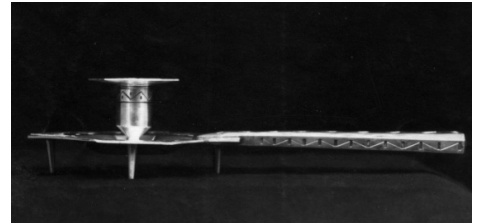

PAROISSE SAINT EUGENE

PETITS CLERCS

Forme extraordinaire du rite romain

LES VETEMENTS LITURGIQUES

Evêque :

Mitre

crosse

croix pectorale

anneau

bougeoir

Prêtre :

amict

aube

cordon

manipule

chape